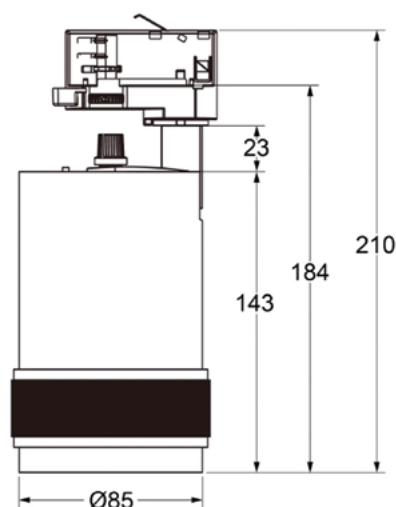

IRC	Gradable	DALI	CASAMBI
IRC 90*	E89411XX	E98412XX	E89413XX
IRC 97*	E89421XX	E89422XX	E89423XX

*Préciser la température de couleur à la commande : 2 700 K / 3 000 K / 4 000 K, ainsi que le coloris du spot : blanc ou noir

Réf.	Désignation
E8949000	Volets* pour S120
E8949001	Nid d'abeilles pour S120
E8949002	Lentille elliptique pour S120
E8949003	Lentille soft pour S120
E8949004	Lentille flood pour S120

* Préciser le coloris à la commande, noir ou blanc