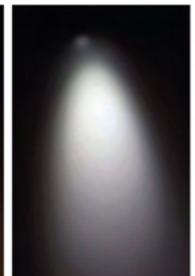

* Préciser le coloris à la commande, noir ou blanc

FICHE TECHNIQUE

Modèle DALI

Modèle Casambi

Lentille

Nid d'abeilles

Blanc chaud

Blanc neutre