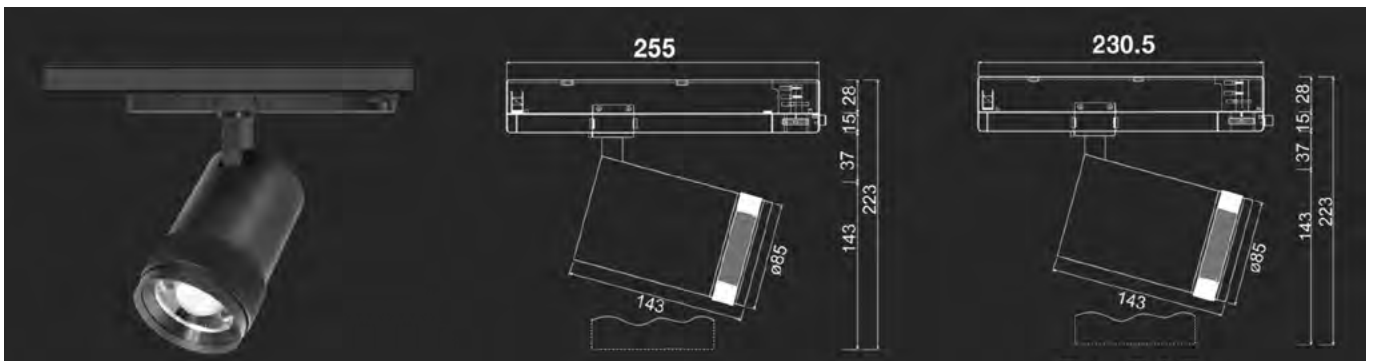

FICHE TECHNIQUE

Modèle DALI

Modèle Casambi