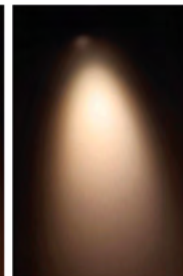

| IRC | Gradable | DALI | CASAMBI |
|---------|----------|----------|----------|
| IRC 90* | E89411XX | E98412XX | E89413XX |
| IRC 97* | E89421XX | E89422XX | E89423XX |

*Préciser la température de couleur à la commande : 2 700 K / 3 000 K / 4 000 K, ainsi que le coloris du spot : blanc ou noir

* Préciser le coloris à la commande, noir ou blanc

FICHE TECHNIQUE

Modèle DALI

Modèle Casambi

Lentille

Nid d'abeilles

Blanc chaud

Blanc neutre